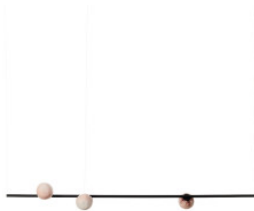

## Bocci 84.3 Stem Suspended Long

LED Pendelleuchte Bocci 84.3 Stem Suspended Long aus unlackiertem gebürstetem Messing oder schwarz pulverbeschichtet und Schirmen aus geblasenem Glas. Dimmbar Phasenabschnitt.

Messing	4.519,00 €
MPN	84.3 SUSPENDE LONG BRASS
Lichtstrom (Lumen)	300

schwarz	4.519,00 €
MPN	84.3 SUSPENDE LONG BLACK
Lichtstrom (Lumen)	300

16.05.2024 3:08:16

Alle angezeigten Preise verstehen sich inklusive 19% MwSt bei Lieferung nach Deutschland ohne eventuell anfallende Versandkosten.