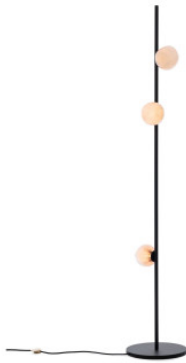

Bocci 84.3 Stem Floor Long

LED Stehleuchte Bocci 84.3 Stem Floor Long aus unlackiertem gebürstetem Messing oder schwarz pulverbeschichtet und Schirmen aus geblasenem Glas. Mit Dimmer am Kabel.

Messing	4.519,00 €
MPN	84.3 FLOOR LONG BRASS
Lichtstrom (Lumen)	300
schwarz	4.519,00 €
MPN	84.3 FLOOR LONG BLACK
Lichtstrom (Lumen)	300