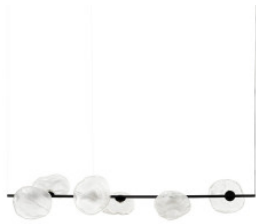

## Bocci 73.6 Stem Suspended

LED Pendelleuchte Bocci 73.6 Stem Suspended aus unlackiertem gebürstetem Messing oder schwarz pulverbeschichtet und Schirmen aus geblasenem Glas. Dimmbar Phasenabschnitt.

Messing	9.049,00 €
MPN	73.6 SUSPENDE CLEAR BRASS
Lichtstrom (Lumen)	600

schwarz	9.049,00 €
MPN	73.6 SUSPENDE CLEAR BLACK
Lichtstrom (Lumen)	600

29.04.2024 18:55:42

Alle angezeigten Preise verstehen sich inklusive 19% Mwst bei Lieferung nach Deutschland ohne eventuell anfallende Versandkosten.