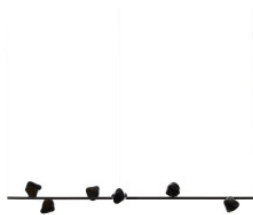

Bocci 57.6 Stem Suspended

LED Pendelleuchte Bocci 57.6 Stem Suspended aus unlackiertem gebürstetem Messing oder schwarz pulverbeschichtet und Schirmen aus geblasenem Glas. Dimmbar Phasenabschnitt.

Messing	9.049,00 €
MPN	57.6 SUSPENDE GREY BRASS
Lichtstrom (Lumen)	600

schwarz	9.049,00 €
MPN	57.6 SUSPENDE GREY BLACK
Lichtstrom (Lumen)	600

16.05.2024 13:58:40

Alle angezeigten Preise verstehen sich inklusive 19% Mwst bei Lieferung nach Deutschland ohne eventuell anfallende Versandkosten.