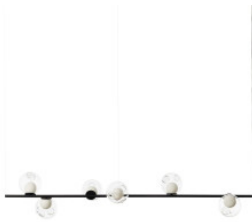

## Bocci 28.6 Stem Suspended

LED Pendelleuchte Bocci 28.6 Stem Suspended aus unlackiertem gebürstetem Messing oder schwarz pulverbeschichtet und Schirmen aus geblasenem Glas. Dimmbar Phasenabschnitt.

Messing	8.479,00 €
MPN	28.6 SUSPENDE CLEAR BRASS
Lichtstrom (Lumen)	600

schwarz	8.479,00 €
MPN	28.6 SUSPENDE CLEAR BLACK
Lichtstrom (Lumen)	600

06.05.2024 18:42:53

Alle angezeigten Preise verstehen sich inklusive 19% Mwst bei Lieferung nach Deutschland ohne eventuell anfallende Versandkosten.