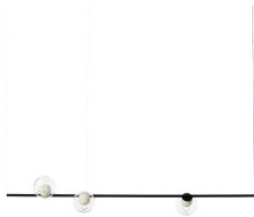

Bocci 28.3 Stem Suspended Long

LED Pendelleuchte Bocci 28.3 Stem Suspended Long aus unlackiertem gebürstetem Messing oder schwarz pulverbeschichtet und Schirmen aus geblasenem Glas. Dimmbar Phasenabschnitt.

Messing	4.239,00 €
MPN	28.3 SUSPENDE LONG CLEAR BRASS
Lichtstrom (Lumen)	300

schwarz	4.239,00 €
MPN	28.3 SUSPENDE LONG CLEAR BLACK
Lichtstrom (Lumen)	300

06.05.2024 23:13:34

Alle angezeigten Preise verstehen sich inklusive 19% Mwst bei Lieferung nach Deutschland ohne eventuell anfallende Versandkosten.