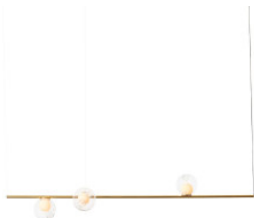

Bocci 28.3 Stem Suspended Long

LED Pendelleuchte Bocci 28.3 Stem Suspended Long aus unlackiertem gebürstetem Messing oder schwarz pulverbeschichtet und Schirmen aus geblasenem Glas. Dimmbar Phasenabschnitt.

Messing	4.239,00 €
MPN	28.3 SUSPENDE LONG CLEAR BRASS
Lichtstrom (Lumen)	300

schwarz	4.239,00 €
MPN	28.3 SUSPENDE LONG CLEAR BLACK
Lichtstrom (Lumen)	300

06.05.2024 23:13:34

Alle angezeigten Preise verstehen sich inklusive 19% Mwst bei Lieferung nach Deutschland ohne eventuell anfallende Versandkosten.