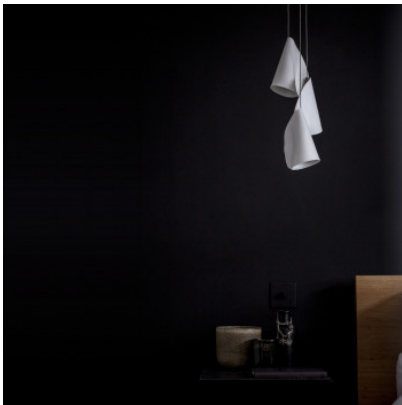

Bocci 21.3 LED

Pendelleuchte Bocci 21.3 aus Porzellan, geblasenem Borosilikatglas und rundem Aufbaubaldachin aus Stahl. Mit LED-Lichtquellen. Dimmbar Phasenabschnitt.

Baldachin Nickel gebürstet	1.449,00 €
MPN	21.3 LED NICKEL
Lichtstrom (Lumen)	300
Baldachin schwarz	1.449,00 €
MPN	21.3 LED BLACK
Lichtstrom (Lumen)	300
Baldachin weiß	1.449,00 €
MPN	21.3 LED WHITE
Lichtstrom (Lumen)	300