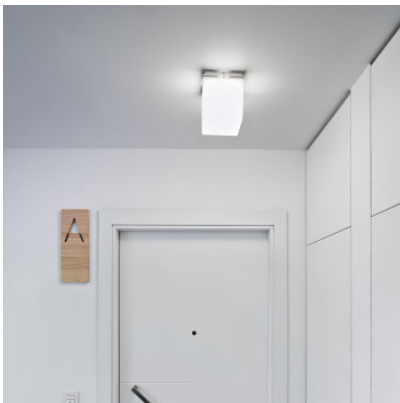

B.Lux Q.Bo C/W LED

Die B.Lux Q.Bo LED Wand- oder Deckenleuchte mit kubischem Korpus aus Polycarbonat und Sockel aus lackiertem Aluminium. Diffuses, gleichmäßiges und besonders warmweißes Licht.

weiß	119,00 € UVP 137,00 €
MPN	820115

Leuchtmittel	8W LED, 2700K, 695 lm, CRI>90.
Abmessungen	Höhe 16 cm, Breite 15 cm.

20.04.2024 9:54:33

Alle angezeigten Preise verstehen sich inklusive 19% MwSt bei Lieferung nach Deutschland ohne eventuell anfallende Versandkosten.