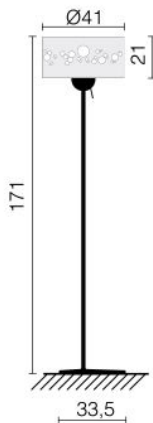

## B.Lux Nina Pie

Dimmbare Stehleuchte Nina mit niedrigem zylindrischen Schirm. Aus braunem Stoff mit Kreisemuster, oder aus weißem Polycarbonat mit Streifenmuster. Metallstiel braun oder grau lackiert.

Marke	B.Lux
Weitere Produkte aus dieser Kollektion	B.Lux Nina
Design	Gemma Bernal
Leuchtmittel	Max. 1 x 70W E27 Halogen-Energy-Saver-Glühbirne (entspricht 100W einer Standardglühbirne).
Abmessungen	Gesamthöhe 1710 mm, Höhe Schirm 210 mm, Durchmesser Schirm 410 mm, Breite und Tiefe Sockel 335 mm.