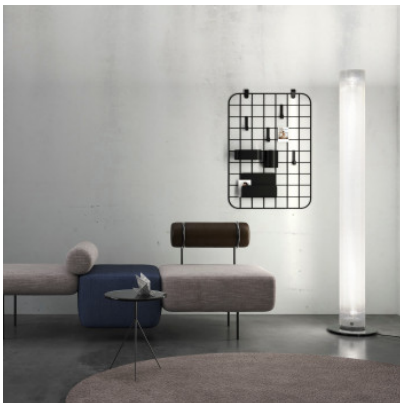

Belux Twilight-360 LED WD

LED Stehleuchte Belux Twilight 360 WD aus Acrylglas und Sockel aus Edelstahl. Deckenfluter und diffuse Beleuchtung. Getrennt schalt- und dimmbar. Zwei Tastdimmer am Kabel. Mit Casambi Modul.

69W LED, 2700K, 7810lm, CRI > 80.
Höhe 188 cm, Fußdurchmesser 34 cm, Durchmesser
18 cm, Kabellänge 3 m, Gewicht 9 kg.

29.04.2024 1:06:06

Alle angezeigten Preise verstehen sich inklusive 19% MwSt bei Lieferung nach Deutschland ohne eventuell anfallende Versandkosten.