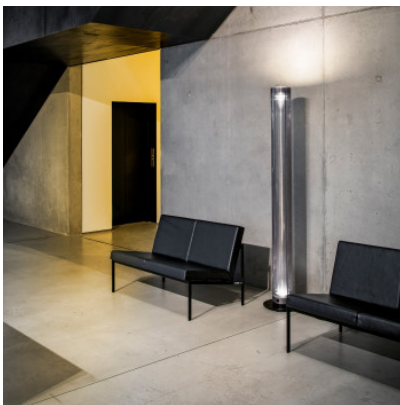

29.04.2024 1:06:06

Alle angezeigten Preise verstehen sich inklusive 19% MwSt bei Lieferung nach Deutschland ohne eventuell anfallende Versandkosten.

Lumen Lighting Nostraforma GmbH & Co KG
Bodenseestr. 129 | DE-81243 München
FON: +49 (0) 89 820 80 62 0 | FAX: +49 (0) 89 820 80 62 200
MAIL: nostraforma@nostraforma.com | WEB: www.nostraforma.com
BANK: Stadtparkasse München | BLZ: 701 500 00 | KTO: 907 228 290
IBAN: DE 85 7015 0000 0907 2282 90 | BIC: SSKMDEMM

UST-ID: DE 813 992 226
Registergericht München HRA 88136
Persönlich haftende Gesellschafter
Nostraforma Verwaltungs GmbH
Registergericht München HRA 175844
Geschäftsführer: Cerchi Alexander, Cerchi Patrick, Cerchi Manuel