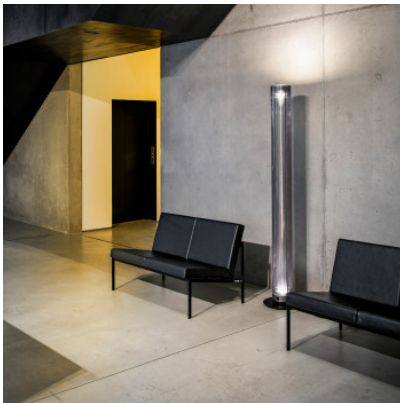

29.04.2024 14:02:19

Alle angezeigten Preise verstehen sich inklusive 19% Mwst bei Lieferung nach Deutschland ohne eventuell anfallende Versandkosten.