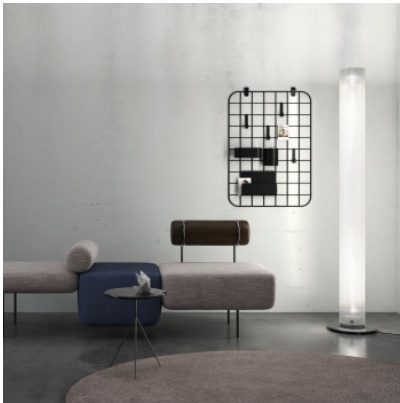

Belux Twilight-360 LED DTW

LED Stehleuchte Belux Twilight 360 DTW aus Acrylglas und Sockel aus Edelstahl. Deckenfluter und diffuse Beleuchtung. Getrennt schalt- und dimmbar. Zwei Tastdimmer am Kabel. Dim-to-Warm.

Aluminium eloxiert MPN	1.879,00 € UVP 2.207,00 € TWI360-11-DTW
Bronze eloxiert MPN	1.879,00 € UVP 2.207,00 € TWI360-19-DTW
schwarz MPN	2.039,00 € UVP 2.398,00 € TWI360-23-DTW

Leuchtmittel
Abmessungen

69W LED, 3000K - 1800K, 7810lm, CRI > 80.
Höhe 188 cm, Fußdurchmesser 34 cm,
Durchmesser 18 cm, Kabellänge 3 m, Gewicht 9 kg.