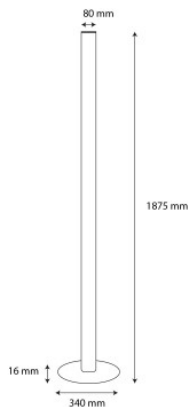

baluxxo Steleo LED

Die Stehleuchte Steleo von baluxxo zeigt sich als sanft leuchtende Lichtsäule, die auf einem Lichtring zu schweben scheint. Der Diffusor besteht aus Kunststoff, der Sockel aus weißem HPL.

weiß	1.590,00 €
MPN	STELEOWHITE

Leuchtmittel	50W 230V LED, 3.120 lm, 2.700K, CRI>90
Abmessungen	Höhe 184,5 cm Gewicht ca. 12 kg

19.05.2024 13:14:33

Alle angezeigten Preise verstehen sich inklusive 19% Mwst bei Lieferung nach Deutschland ohne eventuell anfallende Versandkosten.