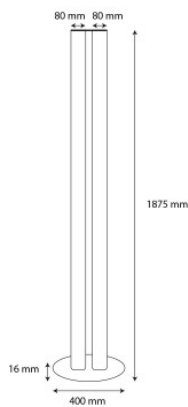

baluxxo Steleo Du LED

Die Stehleuchte Steleo Du von baluxxo platziert zwei schlanke Kunststoffdiffusoren auf einem HPL-Sockel. Integrierte LEDs spenden ein angenehmes, helles Licht, das über einen Fußtaster dimmbar ist.

weiß	2.380,00 €
MPN	STEELEODUWHITE

Leuchtmittel	100W 230V LED, 6.240 lm, 2.700K, CRI>90
Abmessungen	Höhe 184,5 cm Gewicht ca. 18 kg

19.05.2024 6:46:45

Alle angezeigten Preise verstehen sich inklusive 19% MwSt bei Lieferung nach Deutschland ohne eventuell anfallende Versandkosten.