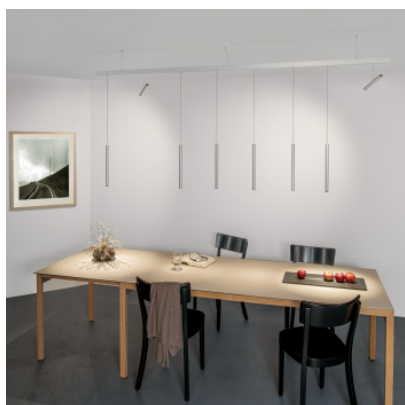

Baltensweiler LINIJA D

LED Hängeleuchte Baltensweiler LINIJA D aus eloxiertem Aluminium. Pendel schalt- und dimmbar (2 Stufen, 100% - 15%) durch axiales Drehen. Strahler mit einstellbarem Abstrahlwinkel, dreh- und schwenkbar, nicht dimmbar.

Leuchtmittel

6W COB-LED, 425 lm, 2700K, CRI > 90 je Strahler/Pendel. Abstrahlwinkel Vario Strahler 13° - 69°.

Abmessungen

Abhängungsset 15 cm, Schiene 90 cm / 140 cm / 190 cm / 240 cm, Pendel kurz (73-100 cm) + lang (98-125 cm).