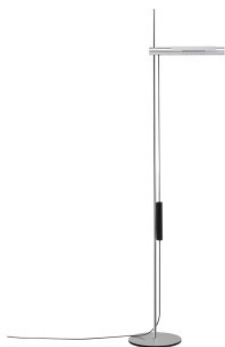

## Baltensweiler HALO LED S

LED Stehleuchte Baltensweiler HALO LED S aus Aluminium mit dreh-, schwenk- und höhenverstellbarem Reflektor. Tastdimmer am Kabel parallel zum Stab. Dimmbar stufenlos und in 7 Stufen.

Aluminium	1.845,00 €
MPN	2310 000 A P
Lichtstrom (Lumen)	5090
schwarz	2.124,00 €
MPN	2310 000 S P
Lichtstrom (Lumen)	5090

30.04.2024 12:28:57

Alle angezeigten Preise verstehen sich inklusive 19% Mwst bei Lieferung nach Deutschland ohne eventuell anfallende Versandkosten.