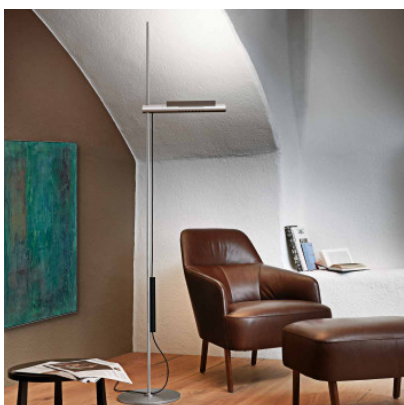

30.04.2024 12:28:57

Alle angezeigten Preise verstehen sich inklusive 19% Mwst bei Lieferung nach Deutschland ohne eventuell anfallende Versandkosten.

Lumen Lighting Nostraforma GmbH & Co KG
Bodenseestr. 129 | DE-81243 München
FON: +49 (0) 89 820 80 62 0 | FAX: +49 (0) 89 820 80 62 200
MAIL: nostraforma@nostraforma.com | WEB: www.nostraforma.com
BANK: Stadtparkasse München | BLZ: 701 500 00 | KTO: 907 228 290
IBAN: DE 85 7015 0000 0907 2282 90 | BIC: SSKMDEMM

UST-ID: DE 813 992 226
Registergericht München HRA 88136
Persönlich haftende Gesellschafter
Nostraforma Verwaltungs GmbH
Registergericht München HRA 175844
Geschäftsführer: Cerchi Alexander, Cerchi Patrick, Cerchi Manuel