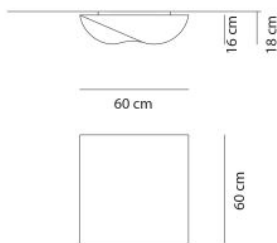

Axo Light Stormy PL60

Die moderne Wand- und Deckenleuchte Stormy 60 von Axo Light ist aus einer simplen Metallstruktur gefertigt, die mit einem elastischen, abziehbaren und waschbaren Stoff überzogen ist.

weiß/ E27-Fassung	€ 233,00
MPN Diese Leuchte ist geeignet für Leuchtmittel der Energieklassen*	PLSTOR60BCXXE27 A++, A+, A, B, C, D, E

Marke	Axo Light
Leuchtmittel	2 x max. 100W E27 Glühlampe oder 2 x max. 70W E27 Eco Halogenlampe oder 2 x max. 20W E27 Leuchtstofflampe oder 1 x 55W 2GX13 Leuchtstofflampe.
Abmessungen	Länge 60 cm, Breite 60 cm, Tiefe max. 18 cm.