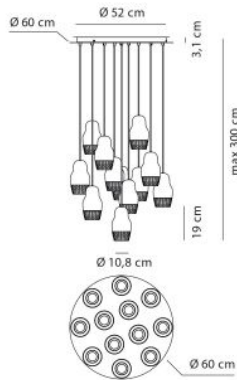

## Axo Light Fedora SP12

Die Pendelleuchte Fedora SP12 von Axo Light hat zwölf edle Leuchtenköpfe aus Glas und glänzendem Aluminium, die als Cluster von einem runden, weiß lackierten Baldachin hängen.

Bronze	€ 2.852,00
MPN	SPFEDO12BRBCGU1
Diese Leuchte ist geeignet für Leuchtmittel der Energieklassen*	A++, A+, A
Rotgold	€ 2.852,00
MPN	SPFEDO12ROBCGU1
Diese Leuchte ist geeignet für Leuchtmittel der Energieklassen*	A++, A+, A

Marke	Axo Light
Leuchtmittel	12 x max. 7,5W GU10 LED-Lampe.
Abmessungen	Leuchtenkörper: Höhe 19 cm, Durchmesser 10,8 cm. Gesamthöhe mit Aufhängung max. 300 cm, Gesamtdurchmesser 60 cm. Baldachin: Durchmesser 60 cm, Höhe 3,1 cm.