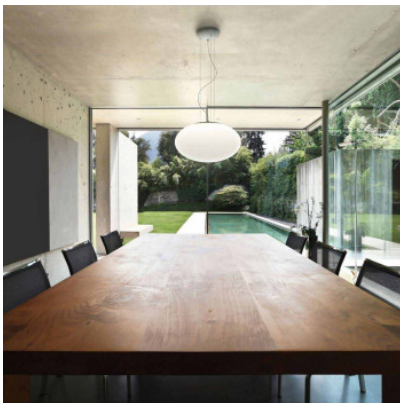

Astro Zeppo Pendant 400 Pendelleuchte

Chrom poliert	442,00 €-UVP 527,00 €
MPN	1176003
EAN	5038856070941

Leuchtmittel	1 x max. 100W E27 IP20.
Abmessungen	Höhe 1800 mm, Durchmesser 400 mm, Sockeldurchmesser 150 mm, Schirmhöhe 240 mm, Schirmdurchmesser 400 mm.