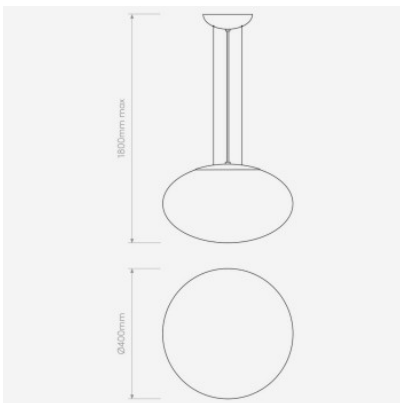

Astro Zeppo Pendant 400 Pendelleuchte

Chrom poliert	442,00 €-UVP 527,00 €
MPN	1176003
EAN	5038856070941

Leuchtmittel	1 x max. 100W E27 IP20.
Abmessungen	Höhe 1800 mm, Durchmesser 400 mm, Sockeldurchmesser 150 mm, Schirmhöhe 240 mm, Schirmdurchmesser 400 mm.