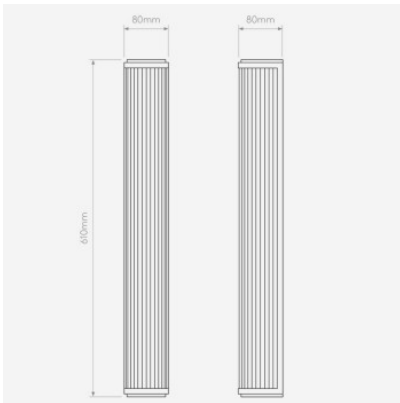

Leuchtmittel
Abmessungen

1 x 25W 3000K LED.
Höhe 610 mm, Breite 80 mm, Tiefe 80 mm.

07.05.2024 2:23:36

Alle angezeigten Preise verstehen sich inklusive 19% MwSt bei Lieferung nach Deutschland ohne eventuell anfallende Versandkosten.