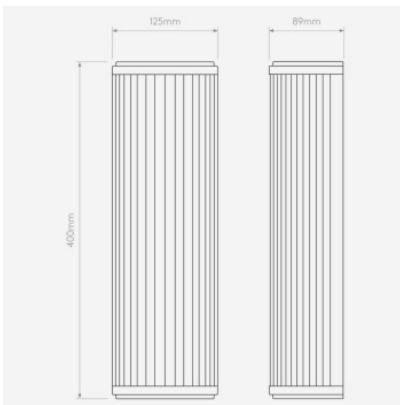

Leuchtmittel
Abmessungen

1 x 7.2W 3000K LED.
Höhe 400 mm, Breite 125 mm, Tiefe 89 mm.

11.05.2024 8:35:20

Alle angezeigten Preise verstehen sich inklusive 19% MwSt bei Lieferung nach Deutschland ohne eventuell anfallende Versandkosten.