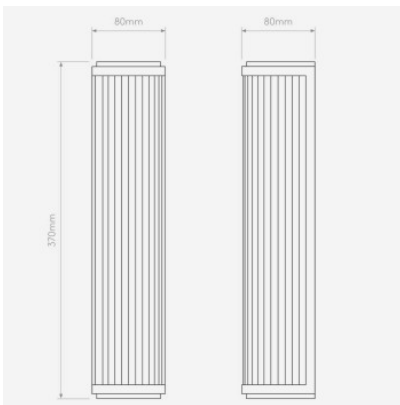

Leuchtmittel
Abmessungen

1 x 15.1W 3000K LED.
Höhe 370 mm, Breite 80 mm, Tiefe 80 mm.

11.05.2024 5:47:01

Alle angezeigten Preise verstehen sich inklusive 19% MwSt bei Lieferung nach Deutschland ohne eventuell anfallende Versandkosten.