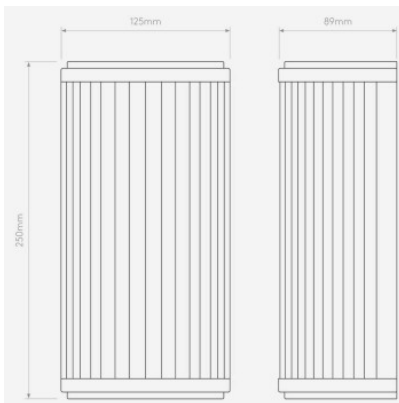

Leuchtmittel
Abmessungen

1 x 4.7W 3000K LED.
Höhe 250 mm, Breite 125 mm, Tiefe 89 mm.

07.05.2024 1:48:37

Alle angezeigten Preise verstehen sich inklusive 19% MwSt bei Lieferung nach Deutschland ohne eventuell anfallende Versandkosten.