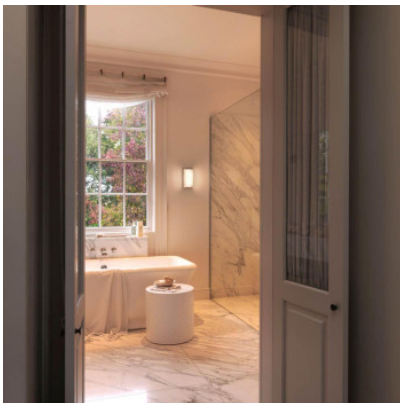

Leuchtmittel
Abmessungen

1 x 4.7W 3000K LED.
Höhe 250 mm, Breite 125 mm, Tiefe 89 mm.

07.05.2024 1:48:37

Alle angezeigten Preise verstehen sich inklusive 19% MwSt bei Lieferung nach Deutschland ohne eventuell anfallende Versandkosten.