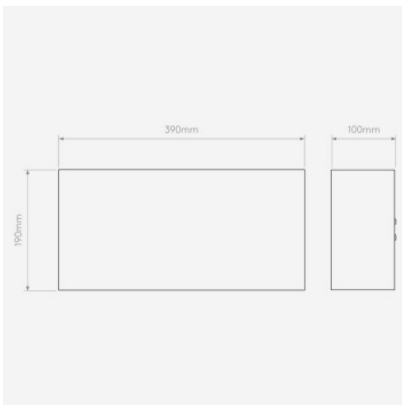

Astro Velo 390 Wandleuchte

gips	214,00 €-UVP 255,00-€
MPN	1417002
EAN	5038856104363

Leuchtmittel 2 x max.12W E27 IP20.
Abmessungen Höhe 190 mm, Breite 390 mm, Tiefe 100 mm.

21.05.2024 10:34:37

Alle angezeigten Preise verstehen sich inklusive 19% Mwst bei Lieferung nach Deutschland ohne eventuell anfallende Versandkosten.