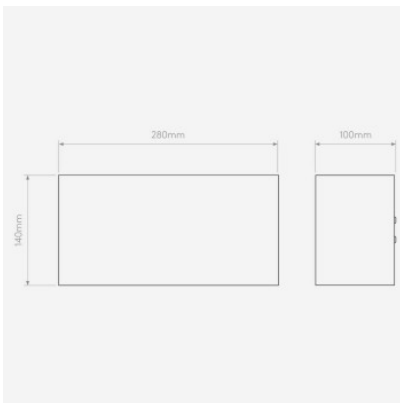

## Astro Velo 280 Wandleuchte

---

gips	163,00 € <del>UVP 195,00 €</del>
MPN	1417001
EAN	5038856104356

---

Leuchtmittel 1 x max.12W E27 IP20.  
Abmessungen Höhe 140 mm, Breite 280 mm, Tiefe 100 mm.

10.05.2024 20:12:06