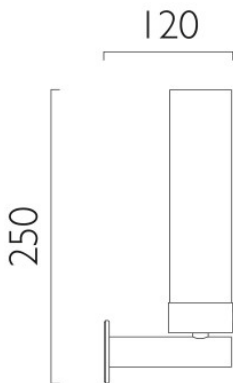

Astro Tube Wandleuchte

Astro Tube ist eine Wandleuchte mit einem zylindrischen Diffusor aus opalweißem Glas, die auf beiden Seiten eines Spiegels zum Blickfang wird. IP44, Klasse II, Doppelisolierung.

Chrom poliert	131,00 € UVP 157,00 €
MPN	1021001
EAN	5038856002744

Leuchtmittel	1 x max. 40W E14 Kerzenlampe.
Abmessungen	Höhe 250 mm, Tiefe 120 mm.

24.04.2024 6:43:28

Alle angezeigten Preise verstehen sich inklusive 19% MwSt bei Lieferung nach Deutschland ohne eventuell anfallende Versandkosten.