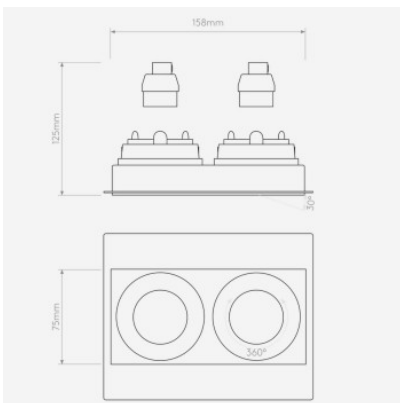

Astro Trimless Square Twin Adjustable Deckeneinbauleuchte

weiß	121,00 € UVP 145,00 €
MPN	1248022
EAN	5038856107777

Leuchtmittel	2x max. 6W GU10 IP20.
Abmessungen	Höhe 158 mm, Breite 75 mm, Tiefe 2 mm, Einbautiefe 62 mm + Lampe, Einbaubreite 162 mm, Einbauhöhe 79 mm.