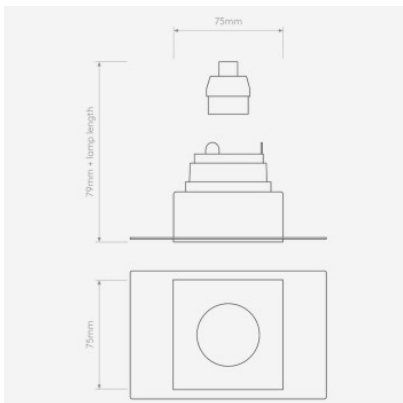

## Astro Trimless Square Fixed Deckeneinbauleuchte

weiß matt	53,00 € UVP 64,00 €
MPN	1248018
EAN	5038856107739

Leuchtmittel	1x max. 6W GU10 IP65.
Abmessungen	Höhe 75 mm, Breite 75 mm, Tiefe 2 mm, Einbautiefe 79 mm + Lampe, Einbaubreite 79 mm, Einbauhöhe 79 mm.