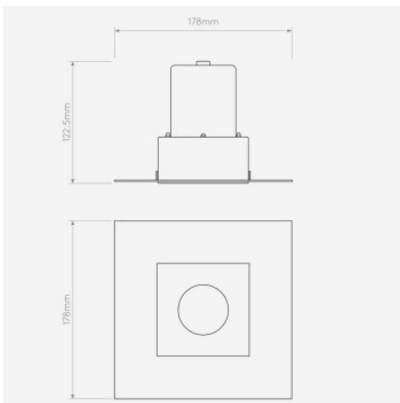

## Astro Trimless Square Deckeneinbauleuchte

weiß matt	131,00 €-UVP 156,00 €
MPN	1248005
EAN	5038856056709

Leuchtmittel	1x max. 6W GU10 IP65.
Abmessungen	Höhe 90 mm, Breite 90 mm, Tiefe 2 mm, Einbautiefe 120,50 mm, Einbaubreite 95 mm, Einbauhöhe 95 mm.