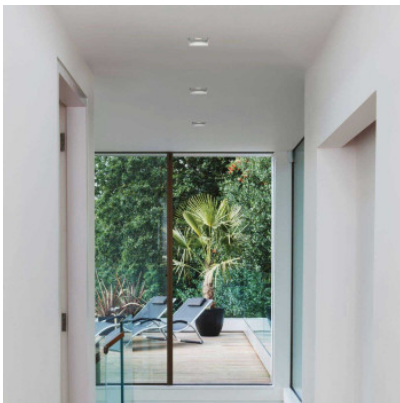

## Astro Trimless Square Deckeneinbauleuchte

weiß matt	131,00 €-UVP 156,00 €
MPN	1248005
EAN	5038856056709

Leuchtmittel	1x max. 6W GU10 IP65.
Abmessungen	Höhe 90 mm, Breite 90 mm, Tiefe 2 mm, Einbautiefe 120,50 mm, Einbaubreite 95 mm, Einbauhöhe 95 mm.