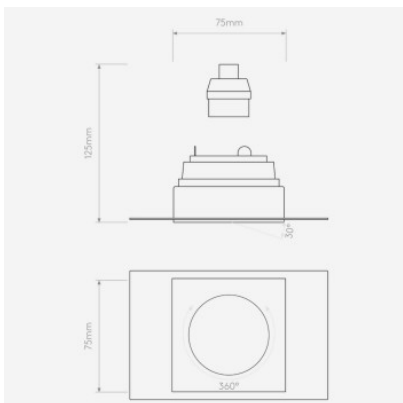

## Astro Trimless Square Adjustable Deckeneinbauleuchte

weiß matt	61,00 € UVP 73,00 €
MPN	1248020
EAN	5038856107753

Leuchtmittel	1x max. 6W GU10 IP65.
Abmessungen	Höhe 75 mm, Breite 75 mm, Tiefe 2 mm, Einbautiefe 62 mm + Lampe, Einbaubreite 79 mm, Einbauhöhe 79 mm.