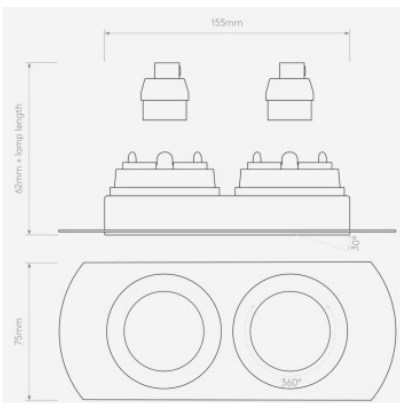

Astro Trimless Round Twin Adjustable Deckeneinbauleuchte

weiß	120,00 € UVP 143,00 €
MPN	1248021
EAN	5038856107760

Leuchtmittel	2x max. 6W GU10 IP20.
Abmessungen	Höhe 155 mm, Breite 75 mm, Tiefe 2 mm, Einbautiefe 62 mm + Lampe, Einbaubreite 159 mm, Einbauhöhe 79 mm.