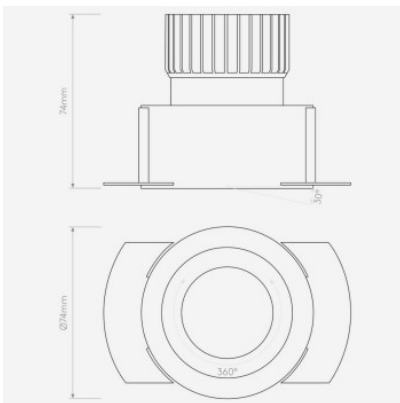

Astro Trimless Round Adjustable LED Deckeneinbauleuchte

weiß	126,00 € UVP 150,00 €
MPN	1248010
EAN	5038856057003

Leuchtmittel	1 x 6.8W 2700K LED IP20.
Abmessungen	Durchmesser 74 mm, Tiefe 4 mm. Einbaudurchmesser 79 mm. Einbautiefe 70 mm.