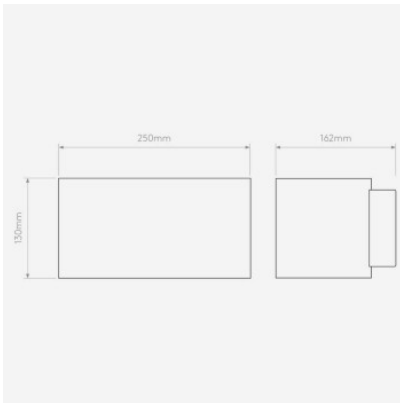

Astro Tokyo Wandleuchte

weißer Glasschirm / Struktur silber

147,00 € UVP 175,00 €

MPN

1089001

EAN

5038856004724

Leuchtmittel
Abmessungen

1x max.60W E14 IP20.
Höhe 130 mm, Breite 250 mm, Tiefe 162 mm.

11.05.2024 11:29:14

Alle angezeigten Preise verstehen sich inklusive 19% MwSt bei Lieferung nach Deutschland ohne eventuell anfallende Versandkosten.