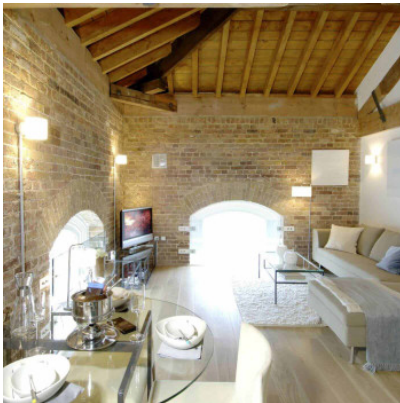

11.05.2024 11:29:14

Alle angezeigten Preise verstehen sich inklusive 19% MwSt bei Lieferung nach Deutschland ohne eventuell anfallende Versandkosten.

Lumen Lighting Nostraforma GmbH & Co KG
Bodenseestr. 129 | DE-81243 München
FON: +49 (0) 89 820 80 62 0 | FAX: +49 (0) 89 820 80 62 200
MAIL: nostraforma@nostraforma.com | WEB: www.nostraforma.com
BANK: Stadtparkasse München | BLZ: 701 500 00 | KTO: 907 228 290
IBAN: DE 85 7015 0000 0907 2282 90 | BIC: SSKMDEMM

UST-ID: DE 813 992 226
Registergericht München HRA 88136
Persönlich haftende Gesellschafter
Nostraforma Verwaltungs GmbH
Registergericht München HRA 175844
Geschäftsführer: Cerchi Alexander, Cerchi Patrick, Cerchi Manuel