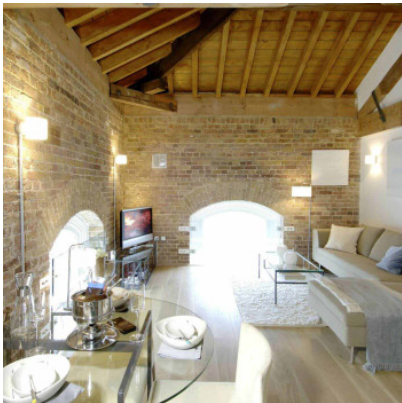

21.05.2024 10:12:46

Alle angezeigten Preise verstehen sich inklusive 19% Mwst bei Lieferung nach Deutschland ohne eventuell anfallende Versandkosten.

Lumen Lighting Nostraforma GmbH & Co KG
Bodenseestr. 129 | DE-81243 München
FON: +49 (0) 89 820 80 62 0 | FAX: +49 (0) 89 820 80 62 200
MAIL: nostraforma@nostraforma.com | WEB: www.nostraforma.com
BANK: Stadtparkasse München | BLZ: 701 500 00 | KTO: 907 228 290
IBAN: DE 85 7015 0000 0907 2282 90 | BIC: SSKMDEMM

UST-ID: DE 813 992 226
Registergericht München HRA 88136
Persönlich haftende Gesellschafter
Nostraforma Verwaltungs GmbH
Registergericht München HRA 175844
Geschäftsführer: Cerchi Alexander, Cerchi Patrick, Cerchi Manuel