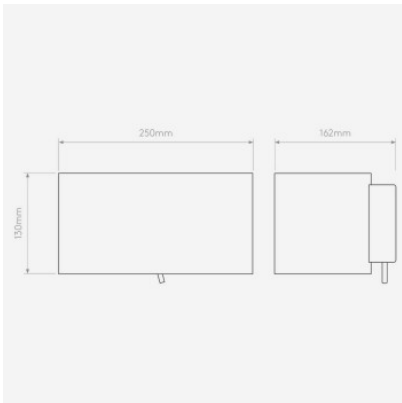

Astro Tokyo Switched Wandleuchte

weißer Glasschirm / Struktur silber

162,00 € ~~UVP 193,00 €~~

MPN

1089002

EAN

5038856005691

Leuchtmittel
Abmessungen

1x max.60W E14 IP20.
Höhe 130 mm, Breite 250 mm, Tiefe 162 mm.

21.05.2024 10:12:46

Alle angezeigten Preise verstehen sich inklusive 19% Mwst bei Lieferung nach Deutschland ohne eventuell anfallende Versandkosten.