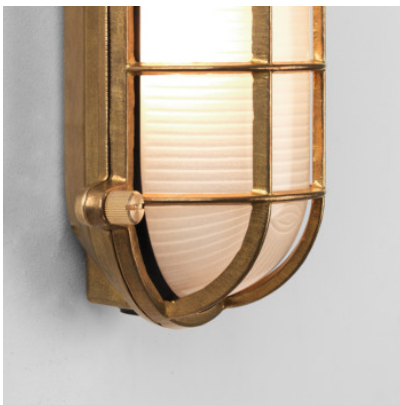

## Astro Thurso Oval Wandleuchte

Ovale Wandaußenleuchte Thurso des Leuchtenherstellers Astro mit Struktur aus Messing. Dank IP44 eignet sich Thurso zur Beleuchtung von Hauswänden, überdachten Terrassen oder Eingangsbereichen.

Messing antik	191,00 € <del>UVP 228,00 €</del>
MPN	1376006
EAN	5038856119008

Leuchtmittel	1 x max. 42W E27.
Abmessungen	Höhe 238 mm, Breite 166 mm, Tiefe 115 mm.

06.05.2024 7:51:29

Alle angezeigten Preise verstehen sich inklusive 19% MwSt bei Lieferung nach Deutschland ohne eventuell anfallende Versandkosten.