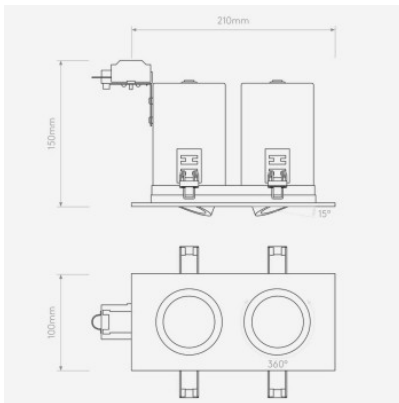

## Astro Taro Twin Fire-Rated Deckeneinbauleuchte

weiß matt  
MPN  
EAN

95,00 € ~~UVP 114,00 €~~  
1240032  
5038856057102

Leuchtmittel  
Abmessungen

2 x 50W GU10 IP20.  
Höhe 100 mm, Breite 210 mm, Tiefe 4 mm, Einbautiefe 146 mm,  
Einbaubreite 184 mm, Einbauhöhe 89 mm.