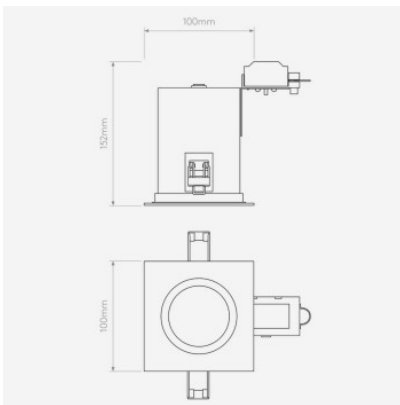

Astro Taro Square Fire-Rated Deckeneinbauleuchte

weiß matt	52,00 € UVP 62,00 €
MPN	1240026
EAN	5038856056747

Leuchtmittel	1 x 50W GU10 IP20.
Abmessungen	Höhe 100 mm, Breite 100 mm, Tiefe 3 mm, Einbautiefe 152 mm, Einbaudurchmesser 86 mm.