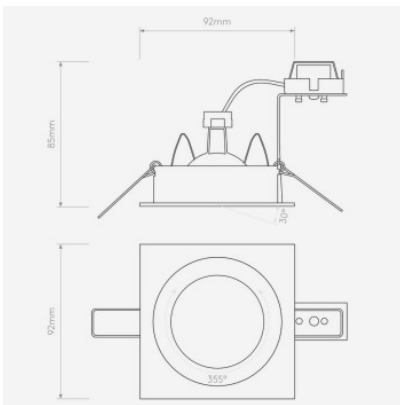

Astro Taro Square Adjustable Fire-Rated Deckeneinbauleuchte

weiß matt	52,00 € UVP 62,00 €
MPN	1240030
EAN	5038856056785

Leuchtmittel	1 x 50W GU10 IP20.
Abmessungen	Höhe 100 mm, Breite 100 mm, Tiefe 3 mm, Einbautiefe 147 mm, Einbaudurchmesser 86 mm.