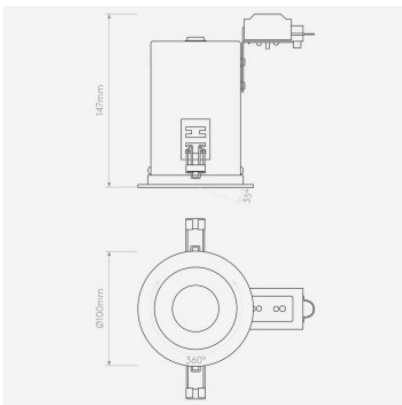

Astro Taro Round Adjustable Fire-Rated Deckeneinbauleuchte

weiß matt	52,00 €-UVP-62,00-€
MPN	1240028
EAN	5038856056761

Leuchtmittel	1 x 50W GU10 IP20.
Abmessungen	Durchmesser 100 mm, Einbaudurchmesser 86 mm, Einbautiefe 147 mm.