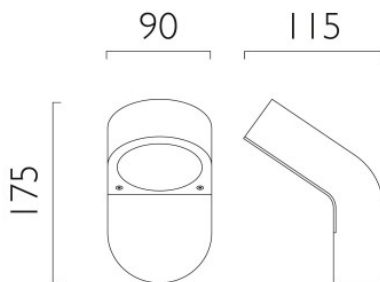

## Astro Soprano Wandleuchte

Die kleine, organisch geformte Außenwandleuchte Soprano von Astro hat einen runden Diffusor aus Milchglas und eine Struktur lackiert in Schwarz. IP44.

schwarz	131,00 € <del>UVP 157,00 €</del>
MPN	1131004
EAN	5038856006759

Leuchtmittel  
Abmessungen

1 x max. 9W GX53 Kompaktleuchtstofflampe.  
Höhe 175 mm, Breite 90 mm, Tiefe 115 mm.

20.04.2024 5:54:38

Alle angezeigten Preise verstehen sich inklusive 19% MwSt bei Lieferung nach Deutschland ohne eventuell anfallende Versandkosten.