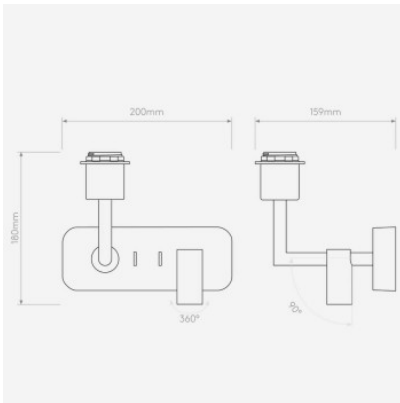

Astro Side by Side Tapered Round 250 Wandleuchte

Putty Stoffschirm / Struktur Matt Schwarz	358,00 € UVP 427,00 €
MPN EAN	1406002+5035005 5038856086058
Schwarzer Stoffschirm / Struktur Matt Schwarz	358,00 € UVP 427,00 €
MPN EAN	1406002+5035004 5038856086058
Weißer Stoffschirm / Struktur Matt Schwarz	358,00 € UVP 427,00 €
MPN EAN	1406002+5035003 5038856086058
putty Stoffschirm / Struktur Bronze	368,00 € UVP 439,00 €
MPN EAN	1406004+5035005 5038856086072
putty Stoffschirm / Struktur Nickel matt	368,00 € UVP 439,00 €
MPN EAN	1406003+5035005 5038856086065
schwarzer Stoffschirm / Struktur Bronze	368,00 € UVP 439,00 €
MPN EAN	1406004+5035004 5038856086072
schwarzer Stoffschirm / Struktur Nickel matt	368,00 € UVP 439,00 €
MPN EAN	1406003+5035004 5038856086065
weißer Stoffschirm / Struktur Bronze	368,00 € UVP 439,00 €
MPN EAN	1406004+5035003 5038856086072
weißer Stoffschirm / Struktur Nickel matt	368,00 € UVP 439,00 €
MPN EAN	1406003+5035003 5038856086065

Leuchtmittel	Hauptleuchte 1 x 12W 2700K E27. Sekundärlampe 1x 4.1W 2700K LED
Abmessungen	Höhe 268 mm, Breite 281 mm, Tiefe 239 mm, Sockelbreite 200 mm, Sockeltiefe 27 mm, Schirmhöhe 160 mm, Schirmdurchmesser 250 mm.