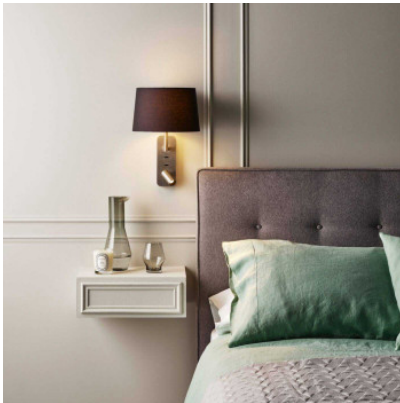

Astro Side by Side Tapered Round 250 Wandleuchte

Putty Stoffschirm / Struktur Matt Schwarz	358,00 € UVP 427,00 €
MPN EAN	1406002+5035005 5038856086058
Schwarzer Stoffschirm / Struktur Matt Schwarz	358,00 € UVP 427,00 €
MPN EAN	1406002+5035004 5038856086058
Weißer Stoffschirm / Struktur Matt Schwarz	358,00 € UVP 427,00 €
MPN EAN	1406002+5035003 5038856086058
putty Stoffschirm / Struktur Bronze	368,00 € UVP 439,00 €
MPN EAN	1406004+5035005 5038856086072
putty Stoffschirm / Struktur Nickel matt	368,00 € UVP 439,00 €
MPN EAN	1406003+5035005 5038856086065
schwarzer Stoffschirm / Struktur Bronze	368,00 € UVP 439,00 €
MPN EAN	1406004+5035004 5038856086072
schwarzer Stoffschirm / Struktur Nickel matt	368,00 € UVP 439,00 €
MPN EAN	1406003+5035004 5038856086065
weißer Stoffschirm / Struktur Bronze	368,00 € UVP 439,00 €
MPN EAN	1406004+5035003 5038856086072
weißer Stoffschirm / Struktur Nickel matt	368,00 € UVP 439,00 €
MPN EAN	1406003+5035003 5038856086065

Leuchtmittel	Hauptleuchte 1 x 12W 2700K E27. Sekundärlampe 1x 4.1W 2700K LED
Abmessungen	Höhe 268 mm, Breite 281 mm, Tiefe 239 mm, Sockelbreite 200 mm, Sockeltiefe 27 mm, Schirmhöhe 160 mm, Schirmdurchmesser 250 mm.