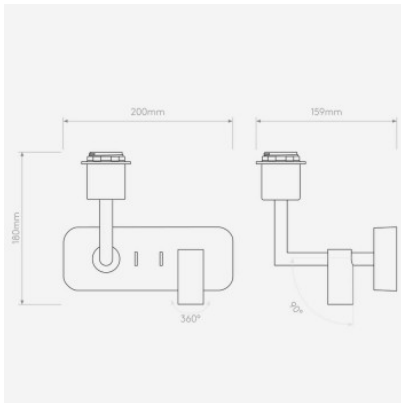

Astro Side by Side Cone 180 Wandleuchte

Putty Stoffschirm / Struktur Matt Schwarz	366,00 € UVP 436,00 €
MPN	1406002+5018037
EAN	5038856086058
Weißer Stoffschirm / Struktur Matt Schwarz	366,00 € UVP 436,00 €
MPN	1406002+5018035
EAN	5038856086058
putty Stoffschirm / Struktur Bronze	375,00 € UVP 447,00 €
MPN	1406004+5018037
EAN	5038856086072
putty Stoffschirm / Struktur Nickel matt	375,00 € UVP 447,00 €
MPN	1406003+5018037
EAN	5038856086065
weißer Stoffschirm / Struktur Bronze	375,00 € UVP 447,00 €
MPN	1406004+5018035
EAN	5038856086072
weißer Stoffschirm / Struktur Nickel matt	375,00 € UVP 447,00 €
MPN	1406003+5018035
EAN	5038856086065

Leuchtmittel

Hauptleuchte 1 x 12W 2700K E27. Sekundärlampe 1x 4.1W 2700K LED

Abmessungen

Höhe 281 mm, Breite 246 mm, Tiefe 239 mm, Sockelbreite 200 mm, Sockeltiefe 27 mm, Schirmhöhe 155 mm, Schirmdurchmesser 180 mm.