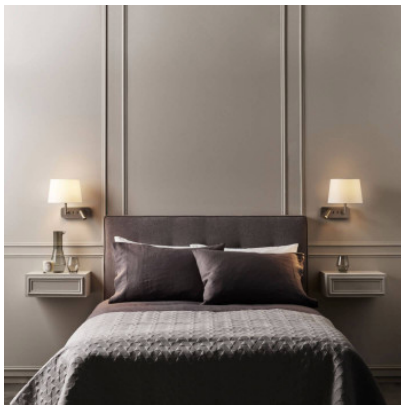

Astro Side by Side Cone 180 Wandleuchte

Putty Stoffschirm / Struktur Matt Schwarz	366,00 € UVP 436,00 €
MPN	1406002+5018037
EAN	5038856086058
Weißer Stoffschirm / Struktur Matt Schwarz	366,00 € UVP 436,00 €
MPN	1406002+5018035
EAN	5038856086058
putty Stoffschirm / Struktur Bronze	375,00 € UVP 447,00 €
MPN	1406004+5018037
EAN	5038856086072
putty Stoffschirm / Struktur Nickel matt	375,00 € UVP 447,00 €
MPN	1406003+5018037
EAN	5038856086065
weißer Stoffschirm / Struktur Bronze	375,00 € UVP 447,00 €
MPN	1406004+5018035
EAN	5038856086072
weißer Stoffschirm / Struktur Nickel matt	375,00 € UVP 447,00 €
MPN	1406003+5018035
EAN	5038856086065

Leuchtmittel

Hauptleuchte 1 x 12W 2700K E27. Sekundärlampe 1x 4.1W 2700K LED

Abmessungen

Höhe 281 mm, Breite 246 mm, Tiefe 239 mm, Sockelbreite 200 mm, Sockeltiefe 27 mm, Schirmhöhe 155 mm, Schirmdurchmesser 180 mm.