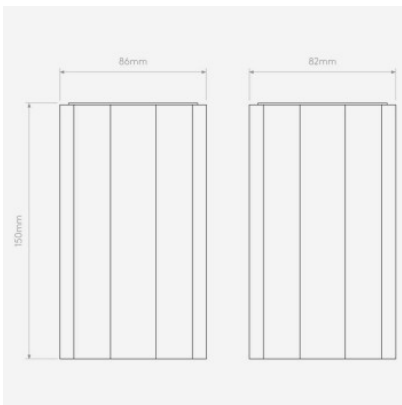

## Astro Shadow Surface 150 Deckenleuchte

Gips	163,00 € <del>UVP 195,00 €</del>
MPN	1414003
EAN	5038856106398

Leuchtmittel  
Abmessungen

1x max. 6W GU10 IP20.  
Höhe 150 mm, Breite 86 mm, Tiefe 86 mm.

12.05.2024 2:54:15