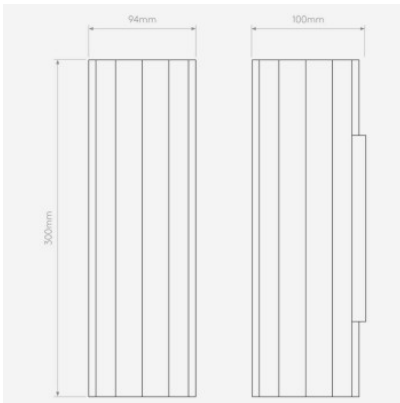

## Astro Shadow 300 Wandleuchte

---

gips	177,00 €-UVP 211,00 €
MPN	1414002
EAN	5038856103830

---

Leuchtmittel 2 x max. 6W GU10 IP20.  
Abmessungen Höhe 300 mm, Breite 94 mm, Tiefe 100 mm.

21.05.2024 12:12:36