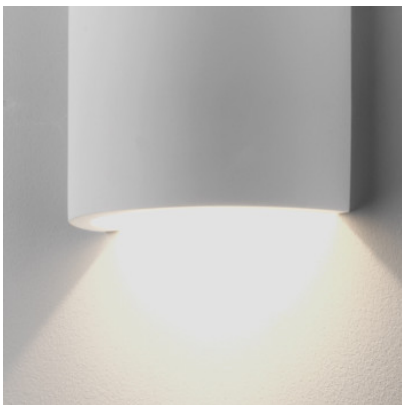

Astro Serifos 220 Wandleuchte

Die Serifos 220 Wandleuchte besteht aus weißem Gips, das Licht tritt nach oben und unten aus und zeichnet klare Lichtbögen an die Wand.

gips	162,00 € UVP 193,00 €
MPN	1350003
EAN	5038856079098

Leuchtmittel 2 x max. 6W GU10 LED-Lampe.
Abmessungen Höhe 220 mm, Breite 140 mm, Tiefe 71 mm.

07.05.2024 0:06:56

Alle angezeigten Preise verstehen sich inklusive 19% MwSt bei Lieferung nach Deutschland ohne eventuell anfallende Versandkosten.