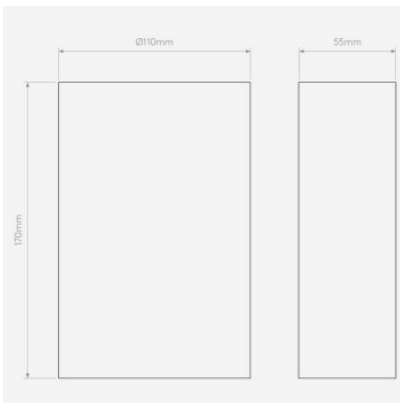

Astro Serifos 170 LED 3000 Wandleuchte

gips	199,00 €-UVP-238,00-€
MPN	1350001
EAN	5038856073751

Leuchtmittel
Abmessungen

1 x 6.3W 3000K LED IP20.
Höhe 170 mm, Breite 110 mm, Tiefe 55 mm.

20.05.2024 4:27:07