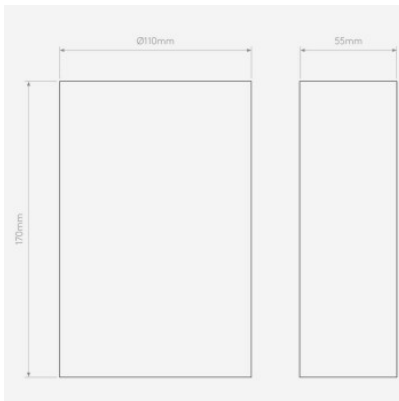

## Astro Serifos 170 LED 2700 Wandleuchte

gips	199,00 €-UVP-238,00-€
MPN	1350002
EAN	5038856076134

Leuchtmittel  
Abmessungen

1 x 6.3W 2700K LED IP20.  
Höhe 170 mm, Breite 110 mm, Tiefe 55 mm.

20.05.2024 12:12:44