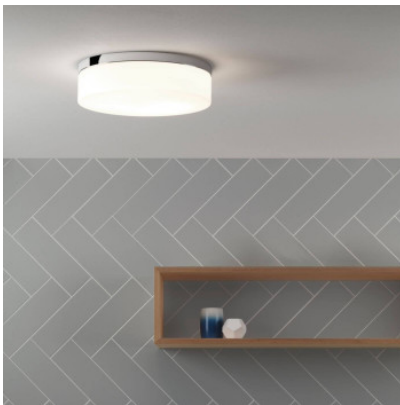

Astro Sabina 280 Deckenleuchte

Chrom poliert	178,00 €-UVP 213,00-€
MPN	1292003
EAN	5038856071863

Leuchtmittel	1 x max. 12W E27 IP44.
Abmessungen	Durchmesser 280 mm, Höhe 90 mm.

01.05.2024 13:49:46

Alle angezeigten Preise verstehen sich inklusive 19% Mwst bei Lieferung nach Deutschland ohne eventuell anfallende Versandkosten.