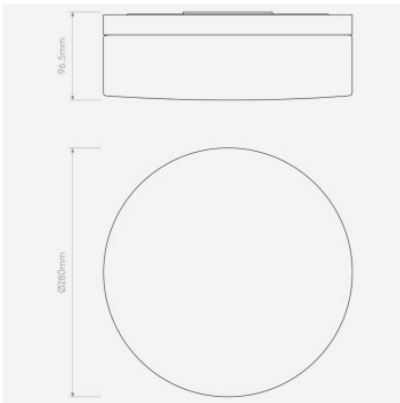

Astro Sabina 280 Deckenleuchte

Chrom poliert	178,00 €-UVP 213,00-€
MPN	1292003
EAN	5038856071863

Leuchtmittel	1 x max. 12W E27 IP44.
Abmessungen	Durchmesser 280 mm, Höhe 90 mm.

01.05.2024 13:49:46

Alle angezeigten Preise verstehen sich inklusive 19% Mwst bei Lieferung nach Deutschland ohne eventuell anfallende Versandkosten.