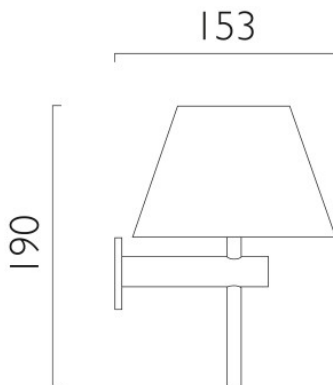

Schwarz matt	133,00 € UVP 159,00 €
MPN	1050007
EAN	5038856080339

Chrom poliert	148,00 € UVP 177,00 €
MPN	1050001
EAN	5038856003437

gold matt	157,00 € UVP 188,00 €
MPN	1050009
EAN	5038856080551

Leuchtmittel
Abmessungen

1 x max. 40W G9 Stecksockellampe.
Höhe 190 mm, Tiefe 153 mm.

29.04.2024 23:24:24

Alle angezeigten Preise verstehen sich inklusive 19% MwSt bei Lieferung nach Deutschland ohne eventuell anfallende Versandkosten.