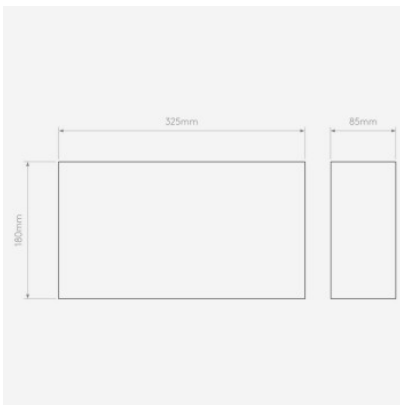

Astro Pella 325 Wandleuchte

gips	185,00 €-UVP 219,00 €
MPN	1315001
EAN	5038856071405

Leuchtmittel 1 x max.12W E27 IP20.
Abmessungen Höhe 180 mm, Breite 325 mm, Tiefe 85 mm.

29.04.2024 8:04:29

Alle angezeigten Preise verstehen sich inklusive 19% MwSt bei Lieferung nach Deutschland ohne eventuell anfallende Versandkosten.