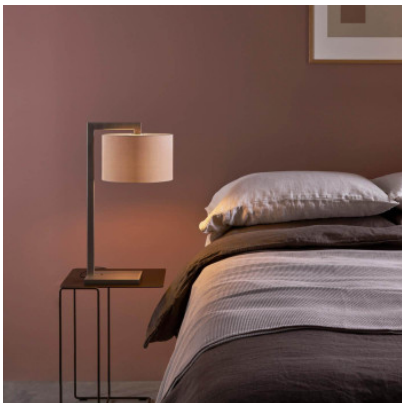

## Astro Ravello Table Tischleuchte

ohne Schirm

Chrom poliert	320,00 € <del>UVP 381,00 €</del>
MPN	1222007
EAN	5038856045543

Nickel matt	320,00 € <del>UVP 381,00 €</del>
MPN	1222008
EAN	5038856045550

Bronze	329,00 € <del>UVP 392,00 €</del>
MPN	1222009
EAN	5038856045567

Leuchtmittel 1 x max. 60W E27 IP20.  
 Abmessungen Höhe 570 mm, Breite 250 mm, Tiefe 305 mm, Sockelbreite 136 mm, Sockeltiefe 195 mm.

14.05.2024 21:23:34

Alle angezeigten Preise verstehen sich inklusive 19% Mwst bei Lieferung nach Deutschland ohne eventuell anfallende Versandkosten.