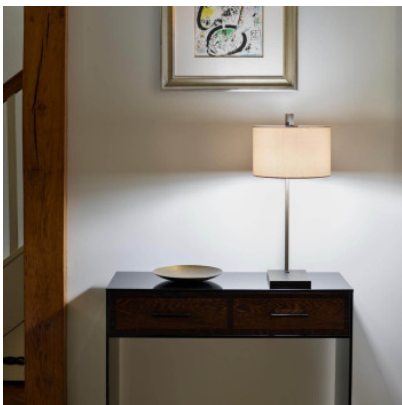

## Astro Ravello Table Tischleuchte

ohne Schirm

Chrom poliert	320,00 € <del>UVP 381,00 €</del>
MPN	1222007
EAN	5038856045543

Nickel matt	320,00 € <del>UVP 381,00 €</del>
MPN	1222008
EAN	5038856045550

Bronze	329,00 € <del>UVP 392,00 €</del>
MPN	1222009
EAN	5038856045567

Leuchtmittel 1 x max. 60W E27 IP20.  
 Abmessungen Höhe 570 mm, Breite 250 mm, Tiefe 305 mm, Sockelbreite 136 mm, Sockeltiefe 195 mm.

14.05.2024 21:23:34

Alle angezeigten Preise verstehen sich inklusive 19% Mwst bei Lieferung nach Deutschland ohne eventuell anfallende Versandkosten.